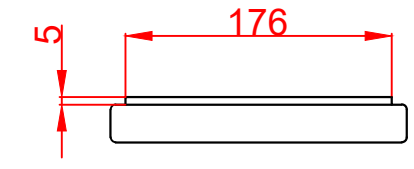

Количество	1 шт
Материал	AISI 304/316
Общий допуск	±2 мм
Примечания	* - размеры корректируются по проекту

Справ. №	
Подп. и дата	
Инд. № дубл.	
Взам. инв. №	
Подп. и дата	
Инд. № подл.	

					Арт.RSPR170NS04			
Изм.Лист	№ докум.	Подп.	Дата	Решетка пластинчатая SteeProm 170		Лит.	Масса	Масштаб
Разраб.								1:5
Пров.						Лист 1		Листов 1
Т. контр.								
Н. контр.				Нержавеющая сталь		 		
Утв.								