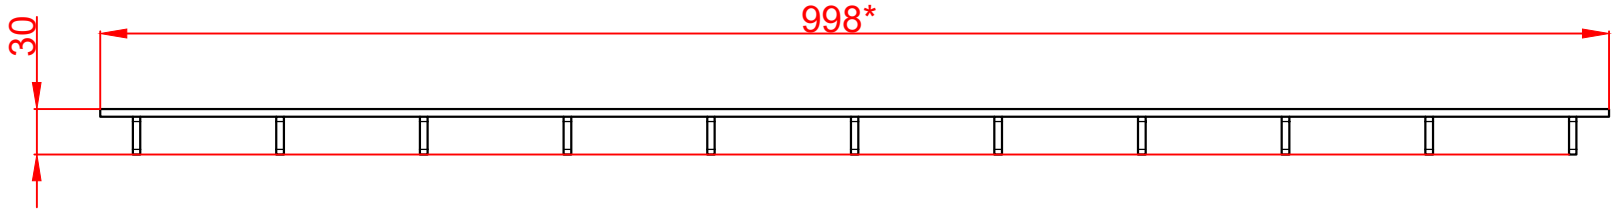

Количество	1 шт
Материал	AISI 304/316
Общий допуск	±2 мм
Примечания	* - размеры корректируются по проекту

Справ. №	
Подп. и дата	
Инд. № дубл.	
Взам. инв. №	
Подп. и дата	
Инд. № подл.	

					Арт.RSPR170NS04			
Изм.Лист	№ докум.	Подп.	Дата	Решетка пластинчатая SteeProm 170		Лит.	Масса	Масштаб
Разраб.								1:5
Пров.						Лист 1		Листов 1
Т. контр.								
Н. контр.				Нержавеющая сталь		 		
Утв.								