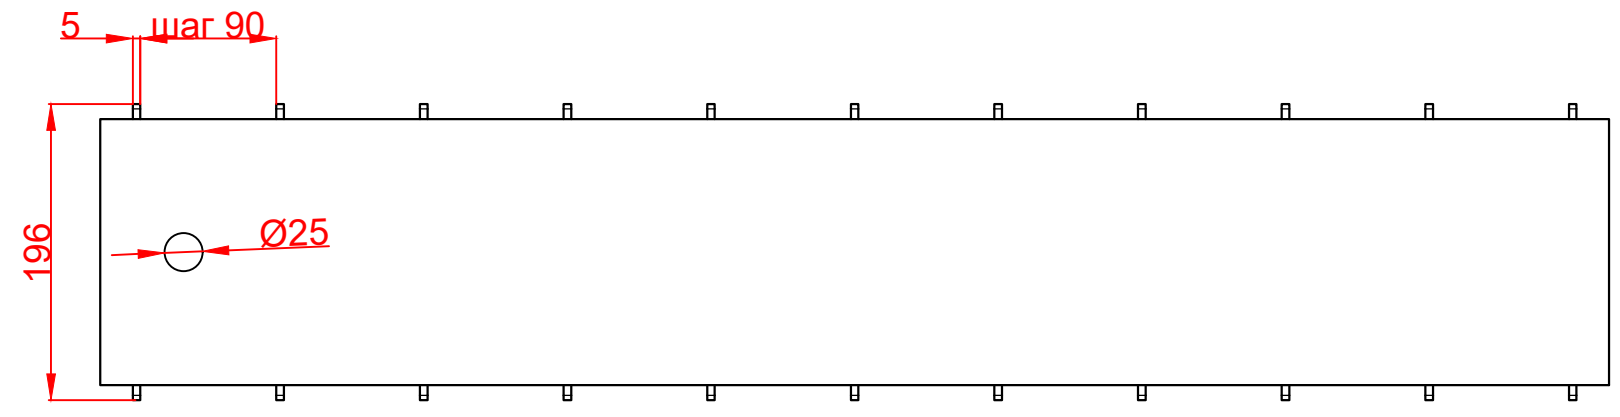

Количество	1 шт
Материал	AISI 304/316
Общий допуск	±2 мм
Примечания	* - размеры корректируются по проекту

Справ. №	
Подп. и дата	
Инд. № дубл.	
Взам. инв. №	
Подп. и дата	
Инд. № подл.	

					Арт.RSPR170NS04			
Изм.Лист	№ докум.	Подп.	Дата	Решетка пластинчатая SteeProm 170		Лит.	Масса	Масштаб
Разраб.								1:5
Пров.						Лист 1		Листов 1
Т. контр.								
Н. контр.				Нержавеющая сталь		 		
Утв.								